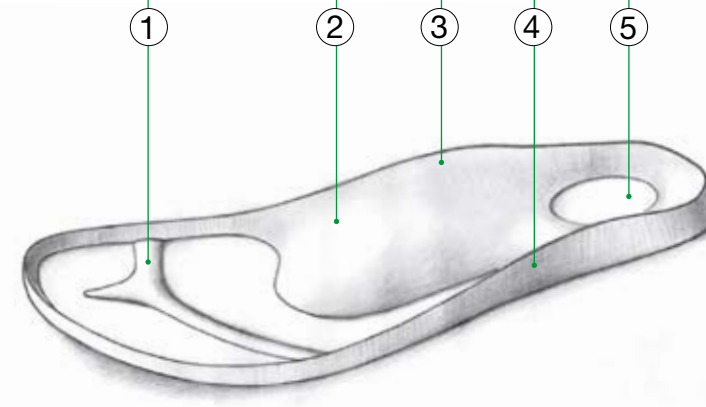

no 001

Wie Sie langen Spaziergängen ganz entspannt entgegensehen.

Perfect for a long, relaxed walk.

5 gute Gründe, die für Betula sprechen:

- ① **Zehengreifer:**
Sorgt für eine natürliche Zehenführung und fördert die Durchblutung.
- ② **Quergewölbestütze:**
Stabilisiert den Mittelfuß.
- ③ **Längsgewölbestütze:**
Unterstützt die natürliche Fußwölbung.
- ④ **Naturkork-Bettung:**
Wirkt stoßdämpfend und flexibel.
- ⑤ **Fersenschale:**
Verhindert ein Rutschen im Schuh und schützt die Ferse.

5 good reasons speak for Betula:

- ① **Toe grip:**
The unique form of the toe grip encourages the natural gripping motion of your feet, the ridge construction also stimulates blood circulation.
- ② **Arch support:**
Stabilises the mid-section of the foot.
- ③ **Longitudinal arch support:**
Supports the natural foot stance.
- ④ **Natural cork bedding:**
Is flexible and shock-absorbent.
- ⑤ **Heel cup:**
Deep bedding in the heel area provides excellent stability and pressure relief to the heel bone.

Wenn Sie beim Kauf auf die richtige Länge achten, erhöhen Sie die Lebensdauer Ihrer Betulas und werden noch mehr Freude an ihnen haben.

How to choose your correct size

- A Your toes should not touch the edge of the bedding nor should you stand on the rim of the footbed with your heel.
- B Your foot should have a little space of a few millimeters at the heel and at the toes.
- C Your toes need some room to move freely during the walking motion.